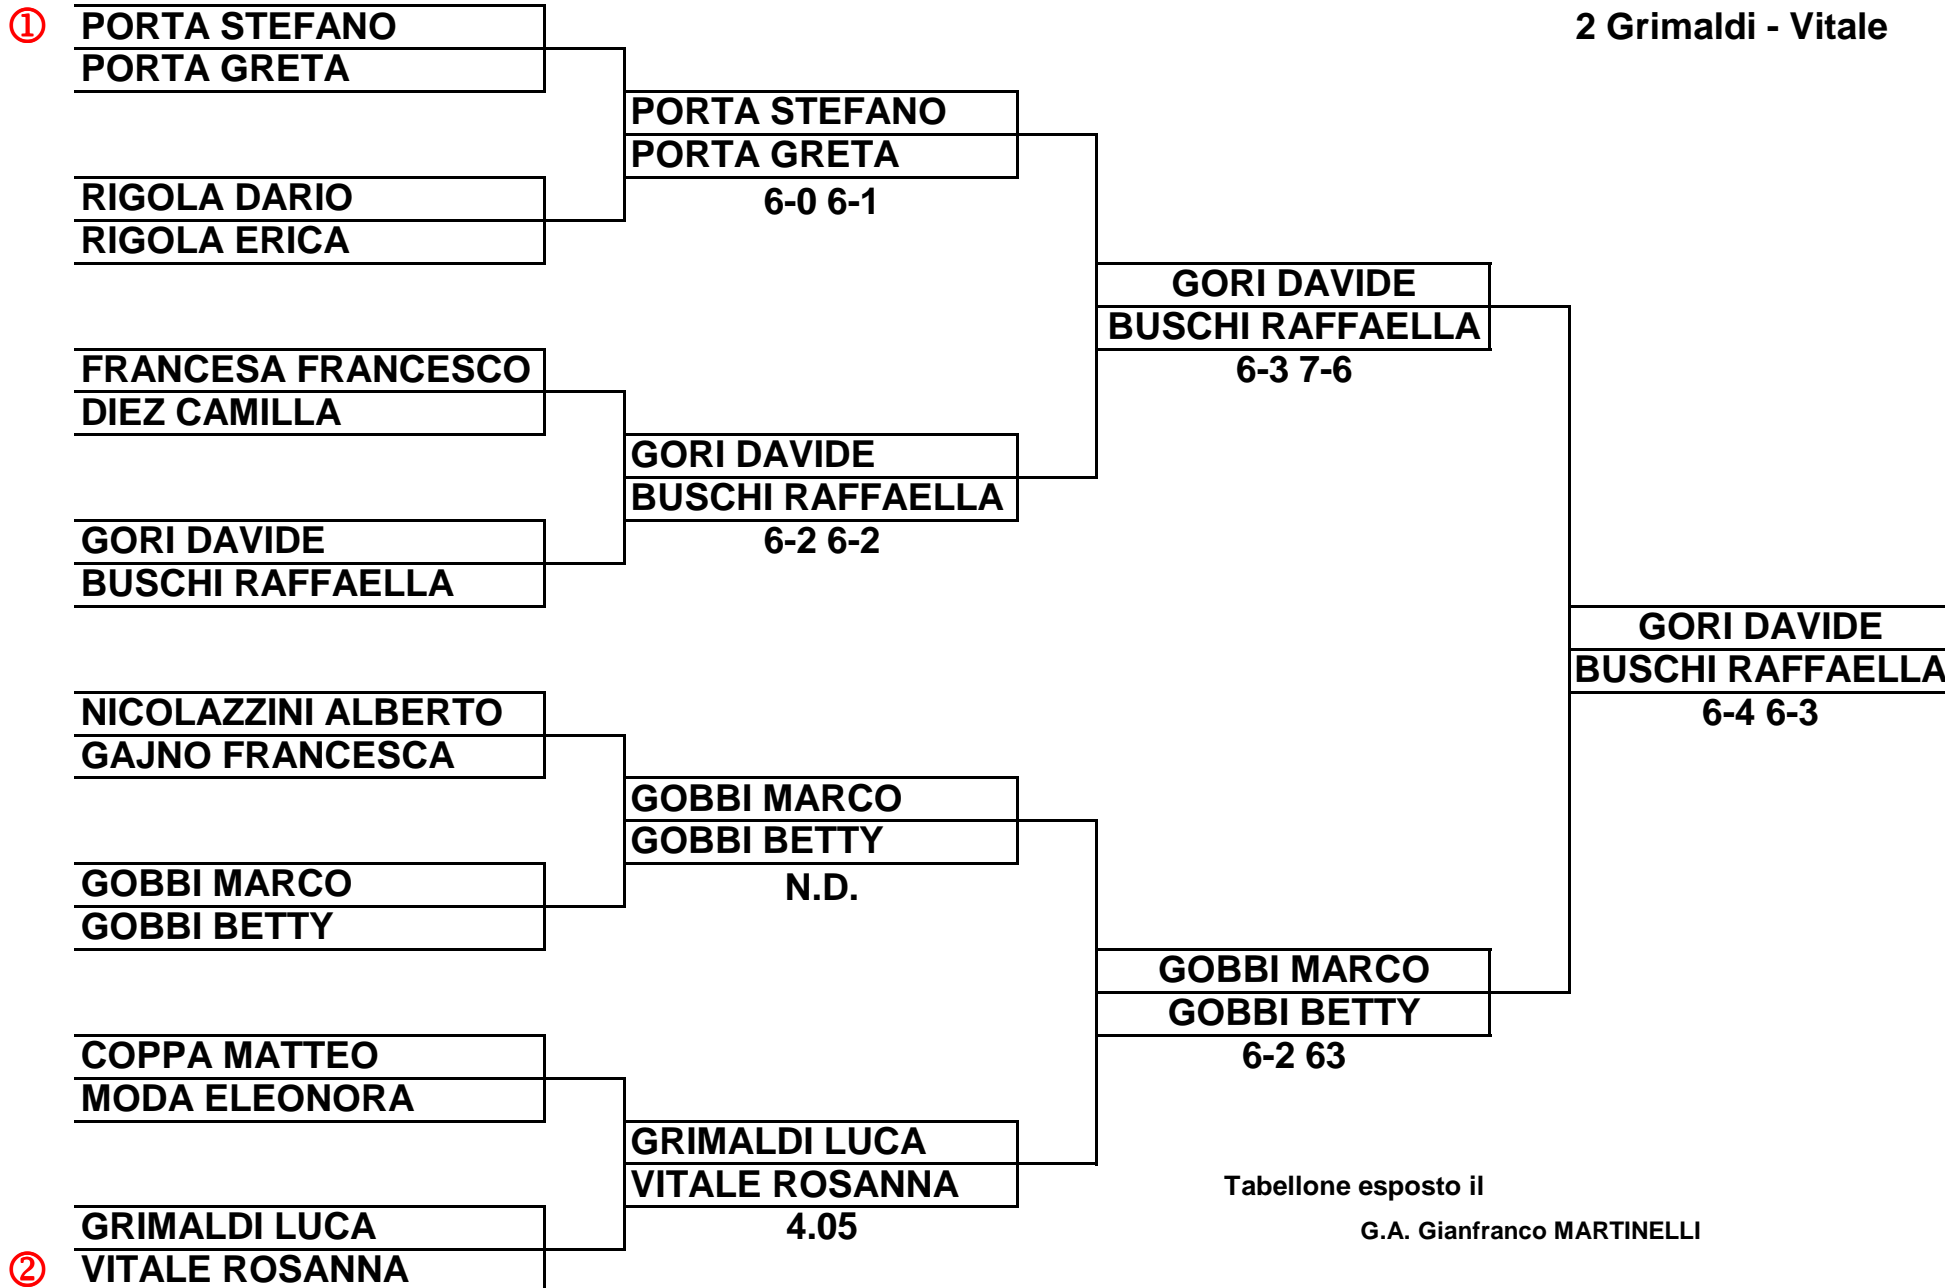

CIRCOLO DI ROSAZZA

04 - 15 agosto 2009

TROFEO "LAUGERI" 2009

DOPPIO MISTO

T.d.S. 1 Porta - Porta
2 Grimaldi - Vitale

Tabellone esposto il

G.A. Gianfranco MARTINELLI