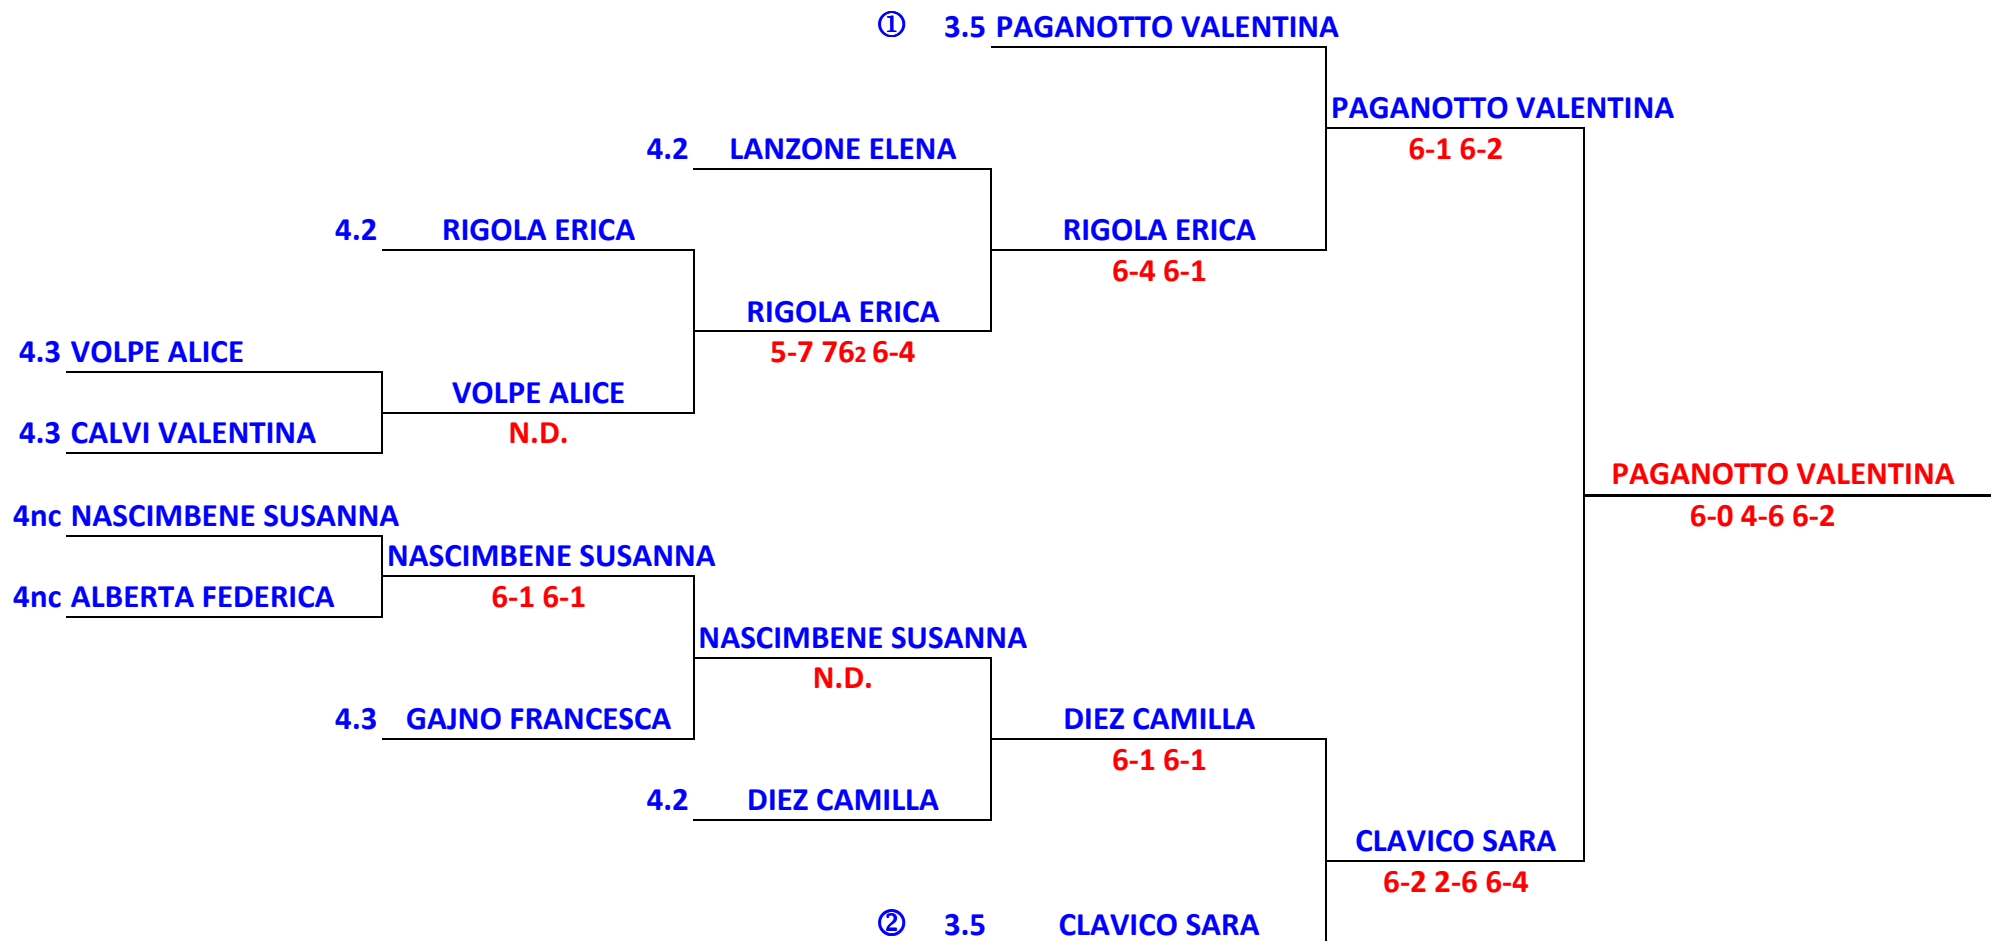

Circolo di Rosazza
Trofeo "COPPA LAUGERI" 2010
Singolare Femminile

T.d.S. 1- 3.5-Paganotto Valentina
2- 3.5-Clavico Sara

Tabellone esposto il 23/07/10 ore 15.00

G.A. Martinelli G.
010328