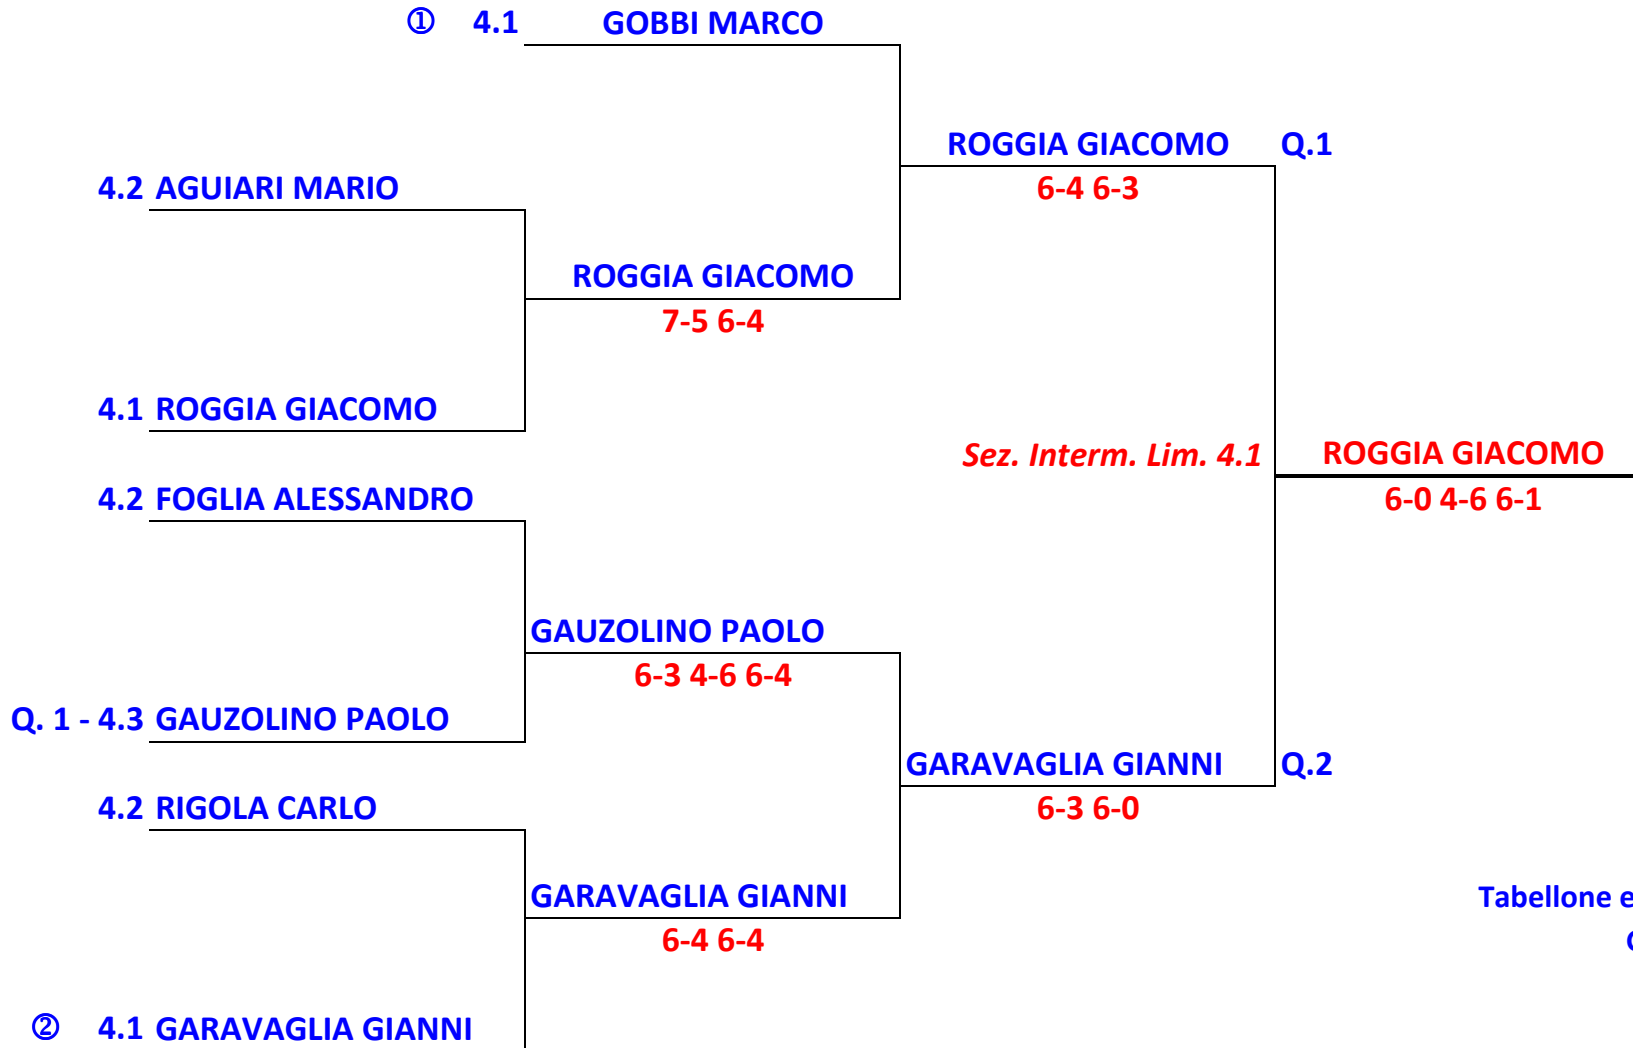

Circolo di Rosazza
Trofeo "COPPA LAUGERI" 2010
Singolare Maschile

SEZ.INTERM.LIM. 4.1

T.d.S. 1- 4.1-GOBBI MARCO
2- 4.1-GARAVAGLIA GIANNI

Tabellone esposto il 23/07/10 ore 15.ºº
G.A. Martinelli G.
010328