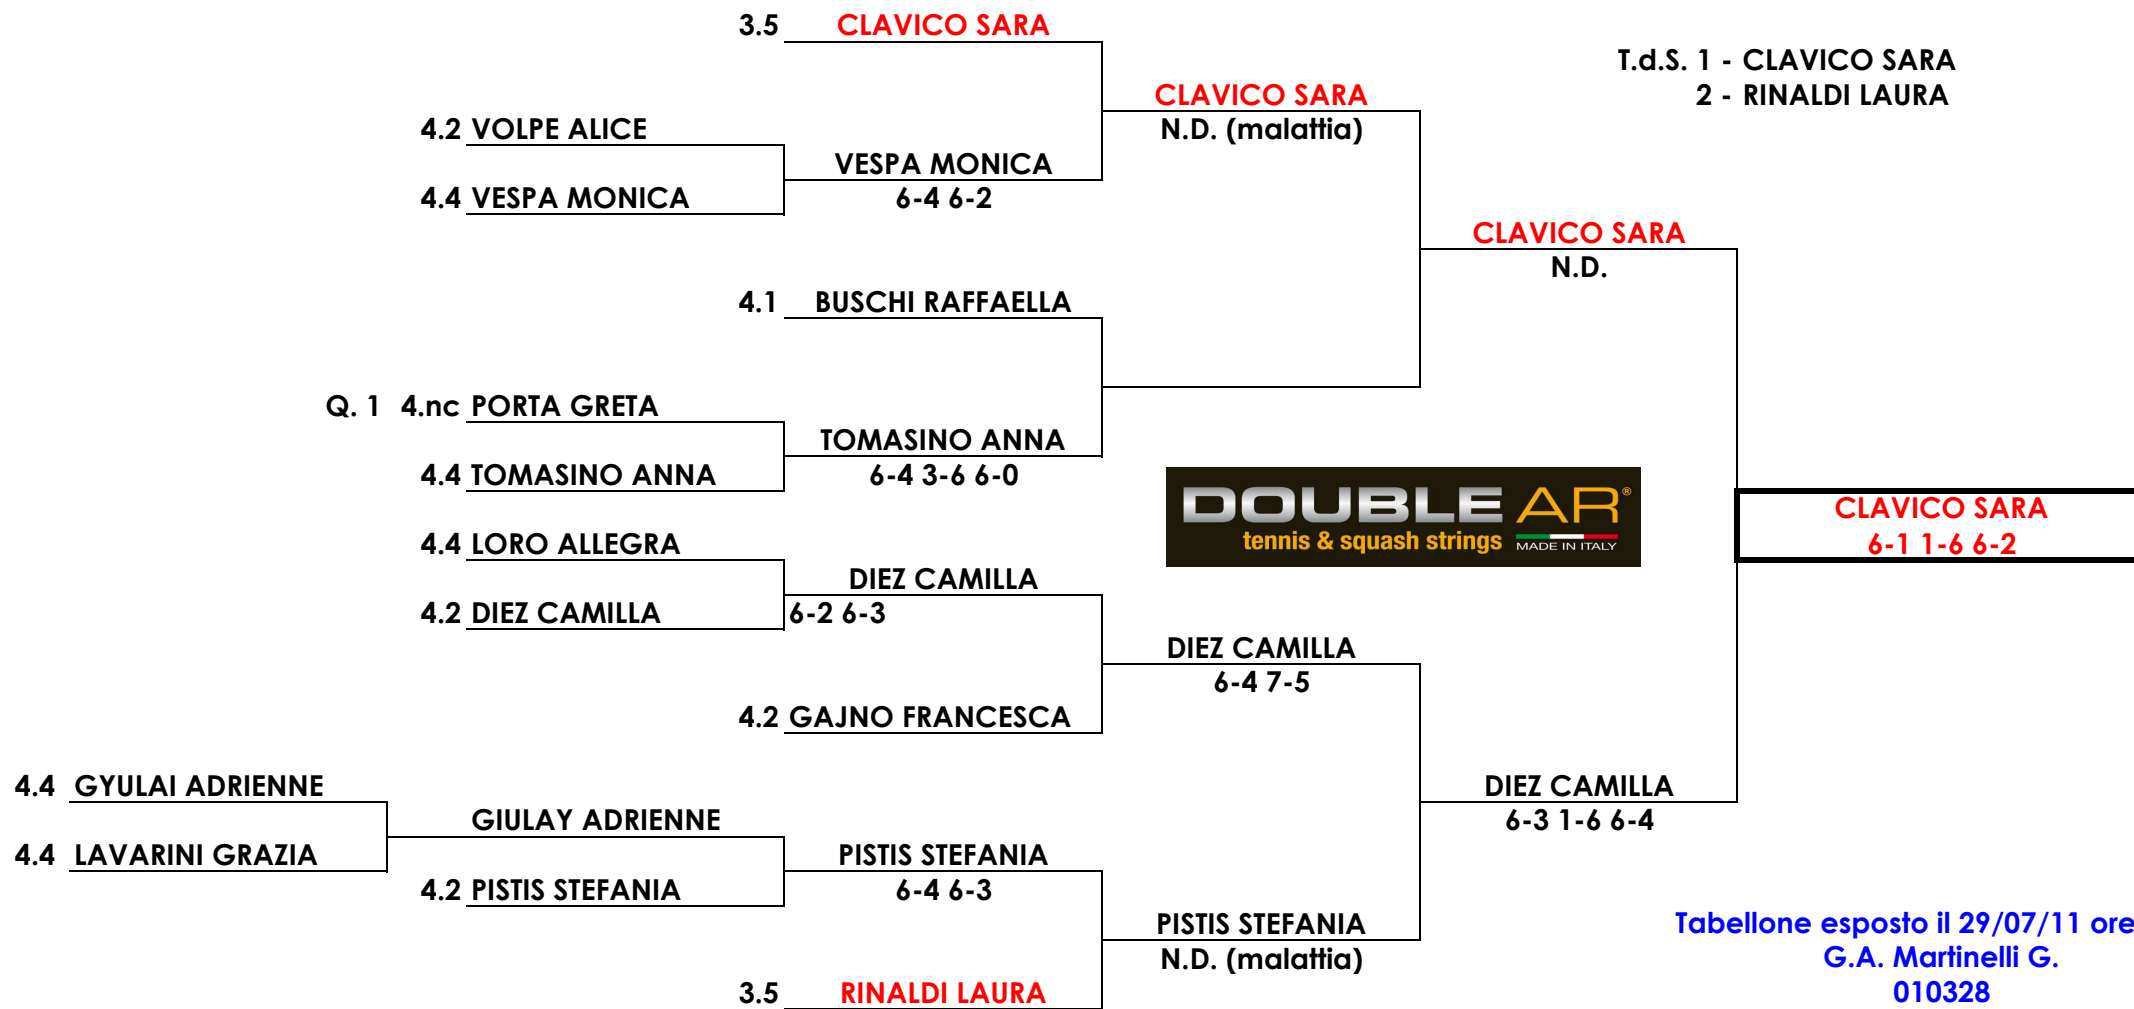

CIRCOLO DI ROSAZZA
"COPPA LAUGERI" 2011
SINGOLARE FEMMINILE - TABELLONE FINALE

TROFEO

Tabellone esposto il 29/07/11 ore
 G.A. Martinelli G.
 010328