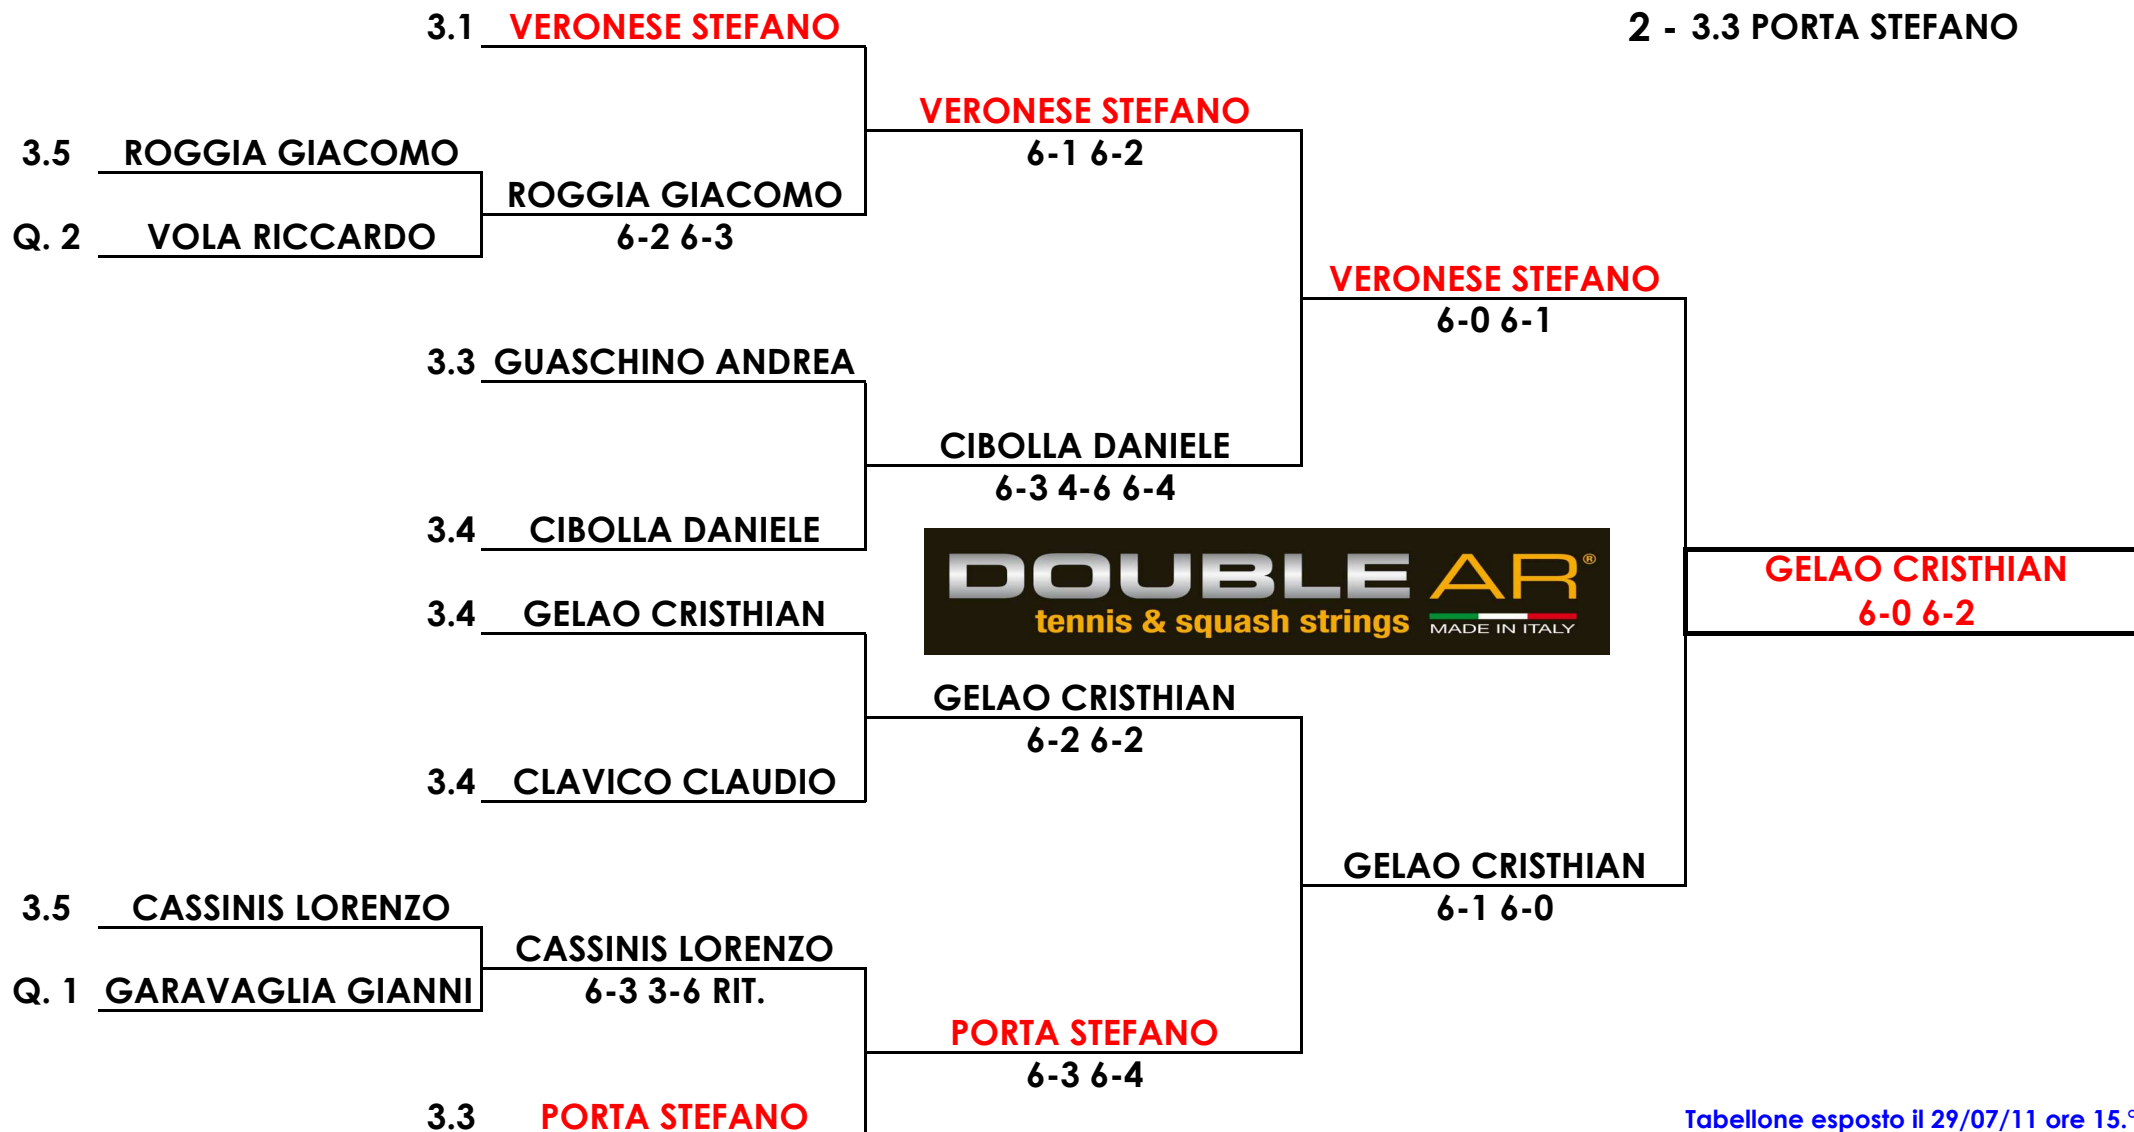

Circolo di Rosazza
Trofeo "COPPA LAUGERI" 2011
Singolare MASCHILE

TAB. FINALE

T.d.S. 1 - 3.1 VERONESE STEFANO
2 - 3.3 PORTA STEFANO

Tabellone esposto il 29/07/11 ore 15.00

G.A. Martinelli G.
010328