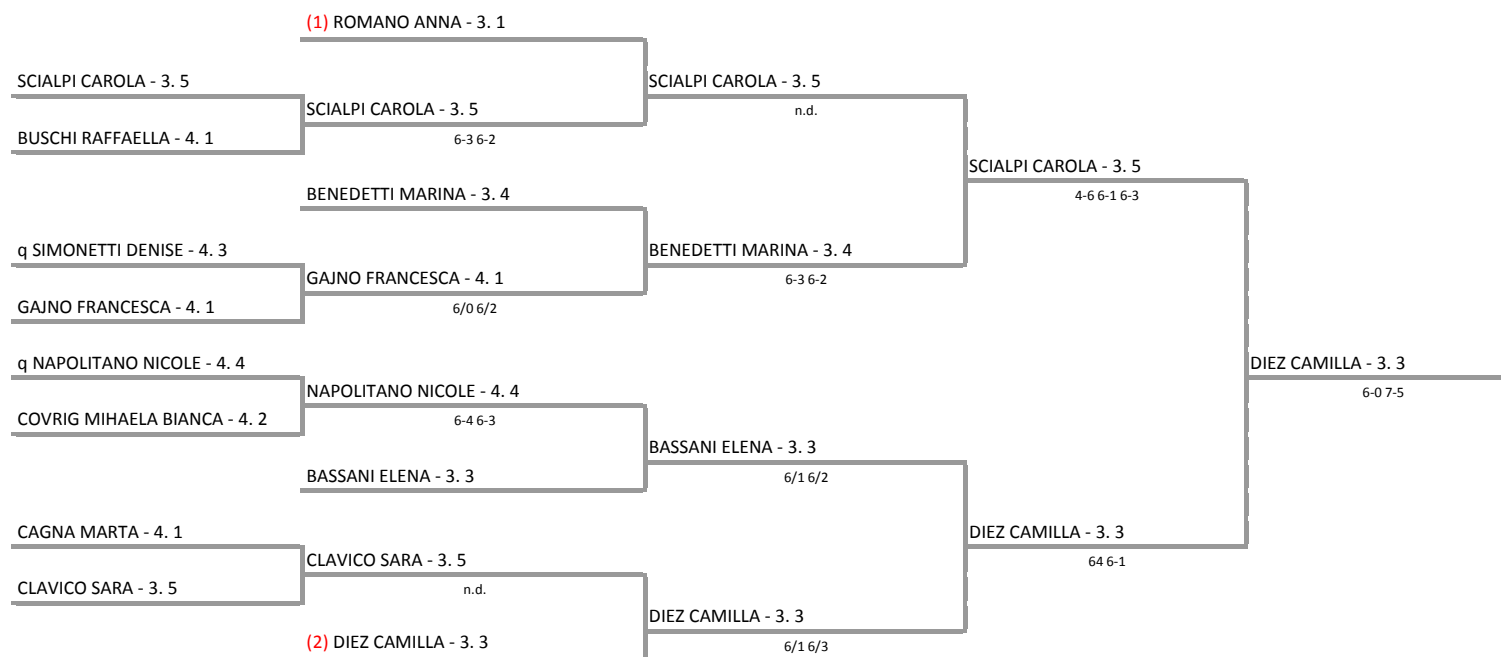

**CIRCOLO DI ROSAZZA SEZIONE TENNIS A.S.D. - "COPPA LAUGIERI" 2013
"COPPA LAUGIERI" FEMMINILE - SEZIONE FINALE**

27/07/2013 - 15/08/2013 iscritti n° 12

**Tabellone rigenerato il 06/08/2013 alle ore 19:19 a causa di un errore tecnico
confirmato il 06/08/2013 alle ore 19:20**

compilato il 06/08/2013 alle ore 19:20 e subito esposto

Il Giudice Arbitro: GAT3 GIANFRANCO MARTINELLI, GAT3 GIANFRANCO MARTINELLI

Federazione Italiana Tennis - Sistema Gestione Automatizzata Tornei - Copyright 2012 - Powered by Lexicon digital media

I tabelloni generati con il Sistema S.G.A.T. possono essere liberamente pubblicati e impaginati in altre forme mantenendo presente e inalterato questo disclaimer.
Tabellone Torneo by FIT - Sistema Gestione Automatizzata Tornei is licensed under a Creative Commons Attribuzione - Non commerciale - Condividi allo stesso modo 3.0 Italia License