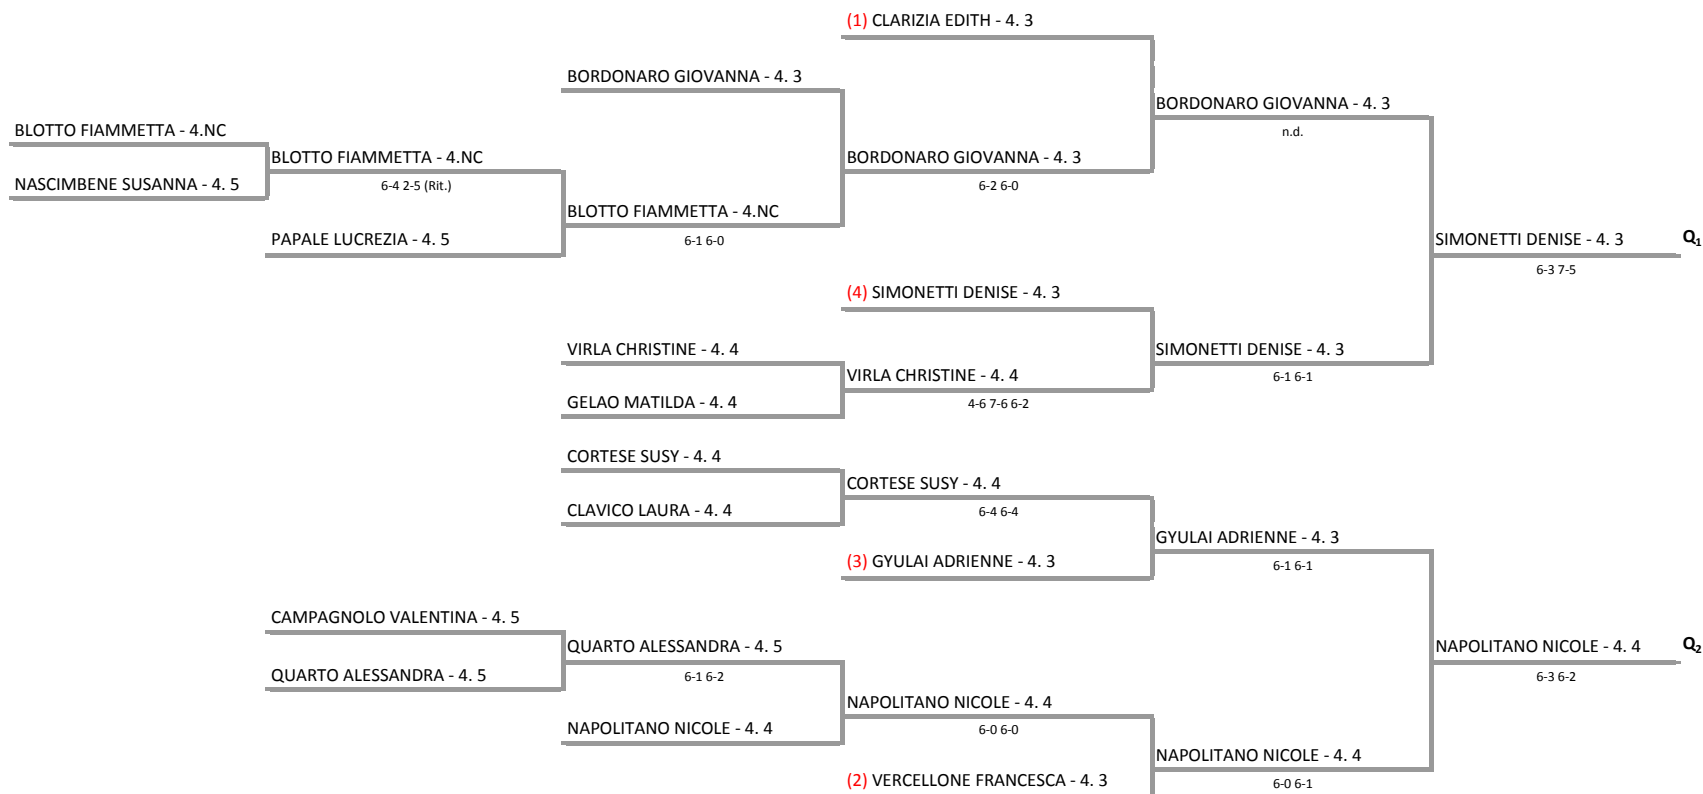

CIRCOLO DI ROSAZZA SEZIONE TENNIS A.S.D. - "COPPA LAUGIERI" 2013

"COPPA LAUGIERI" FEMMINILE - SEZ. 1 LIM. 4.3

27/07/2013 - 15/08/2013 iscritti n° 15

Tabellone confermato il 25/07/2013 alle ore 17:41
 compilato il 25/07/2013 alle ore 17:41 e subito esposto

Il Giudice Arbitro: GAT3 GIANFRANCO MARTINELLI, GAT3 GIANFRANCO MARTINELLI

Federazione Italiana Tennis - Sistema Gestione Automatizzata Tornei - Copyright 2012 - Powered by Lexicon digital media

I tabelloni generati con il Sistema S.G.A.T. possono essere liberamente pubblicati e impaginati in altre forme mantenendo presente e inalterato questo disclaimer.