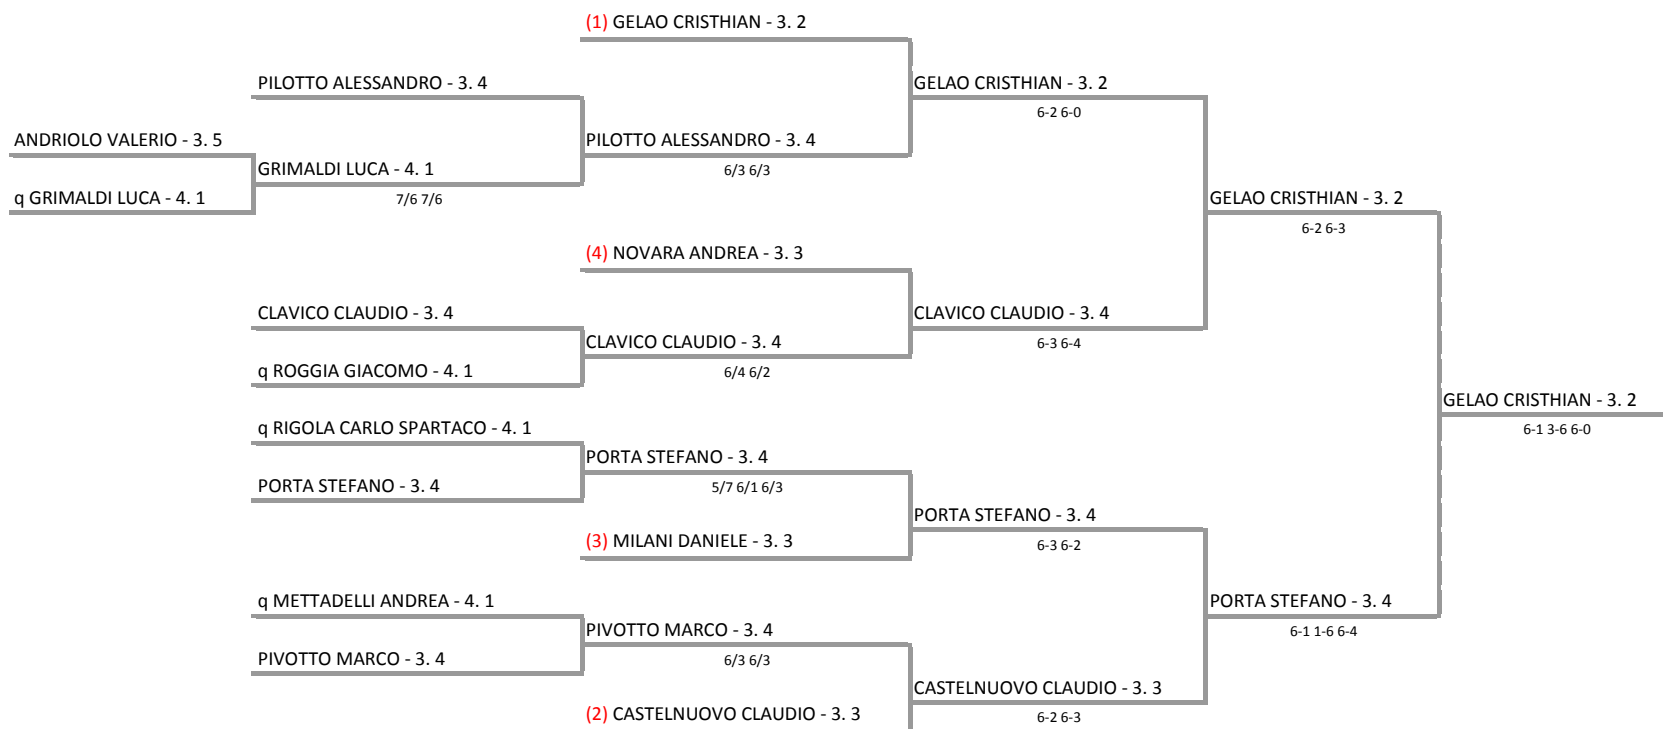

**CIRCOLO DI ROSAZZA SEZIONE TENNIS A.S.D. - "COPPA LAUGIERI" 2013
"COPPA LAUGIERI" MASCHILE - TABELLONE FINALE**

27/07/2013 - 15/08/2013 iscritti n° 13

**Tabellone rigenerato il 10/08/2013 alle ore 20:58 a causa di un errore tecnico
confermato il 10/08/2013 alle ore 20:59
compilato il 10/08/2013 alle ore 20:59 e subito esposto
Il Giudice Arbitro: GAT3 GIANFRANCO MARTINELLI, GAT3 GIANFRANCO MARTINELLI**