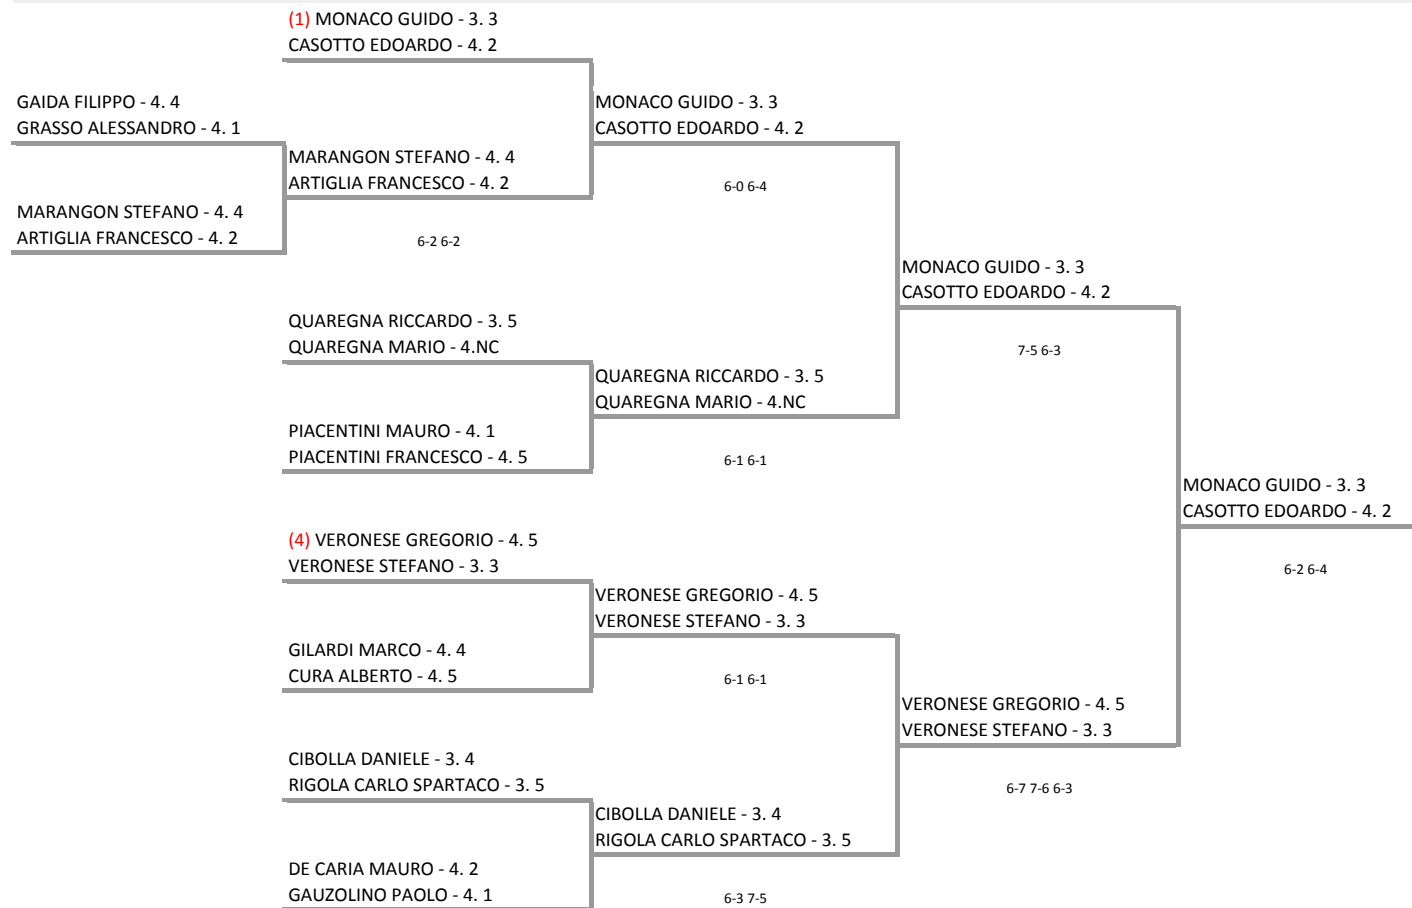

**CIRCOLO DI ROSAZZA SEZIONE TENNIS A.S.D. - COPPA LAUGIERI 2014  
COPPA LAUGIERI - DOPPIO M - SEZIONE UNICA**

**26/07/2014 - 10/08/2014    iscritti n° 19**

**Tabellone rigenerato il 30/07/2014 alle ore 13:02 per Errore Tecnico  
confermato il 30/07/2014 alle ore 13:14**

**compilato il 30/07/2014 alle ore 13:14 e subito esposto**

**Il Giudice Arbitro: GAT3 GIANFRANCO MARTINELLI**

	VOLA RICCARDO - 4. 1 VERZA DANIELE - 4. 2		PORTA STEFANO - 3. 4 ROGGIA GIACOMO - 3. 4		PORTA STEFANO - 3. 4 ROGGIA GIACOMO - 3. 4
	PIACCO GIULIO - 3. 4 ROGGIA GIACOMO - 3. 4	6-2 6-2			7-5 6-4
PIACCO GIULIO - 4. 6 VERBENI ROMINO - 4. 6	PIACCO GIULIO - 4. 6 VERBENI ROMINO - 4. 6		PORTA STEFANO - 3. 4 ROGGIA GIACOMO - 3. 4		
OGLIARO GIOVANNI - 4. 6 CAMPAGNOLO NICOLO' - 4. 3	7-5 6-0		6-2 6-4		
(3) CERETTI EDOARDO - 4. 3 GELAO CRISTHIAN - 3. 3		CERETTI EDOARDO - 4. 3 GELAO CRISTHIAN - 3. 3			
		6-0 6-1		PORTA STEFANO - 3. 4 ROGGIA GIACOMO - 3. 4	
CAMPAGNOLO CLAUDIO - 4. 4 DAVICO DIEGO - 4. 3					6-3 6-1
	NOVELLO ALESSANDRO - 3. 4 BENEVENGA ORAZIO - 4. 2		NOVELLO ALESSANDRO - 3. 4 BENEVENGA ORAZIO - 4. 2		
		6-4 2-6 6-4			
SCIVETTI LUCA - 4. 4 PANAGINI STEFANO - 4. 5				NOVELLO ALESSANDRO - 3. 4 BENEVENGA ORAZIO - 4. 2	
	GIACHETTI TOMMASO - 4. 4 MARINI NICOLAS - 4. 3				
GIACHETTI TOMMASO - 4. 4 MARINI NICOLAS - 4. 3	6-3 4-6 7-6			6-1 6-0	
		GIACHETTI TOMMASO - 4. 4 MARINI NICOLAS - 4. 3			
	(2) MODA EDOARDO - 4. 2 PIVOTTO MARCO - 3. 3				
		n.d.			