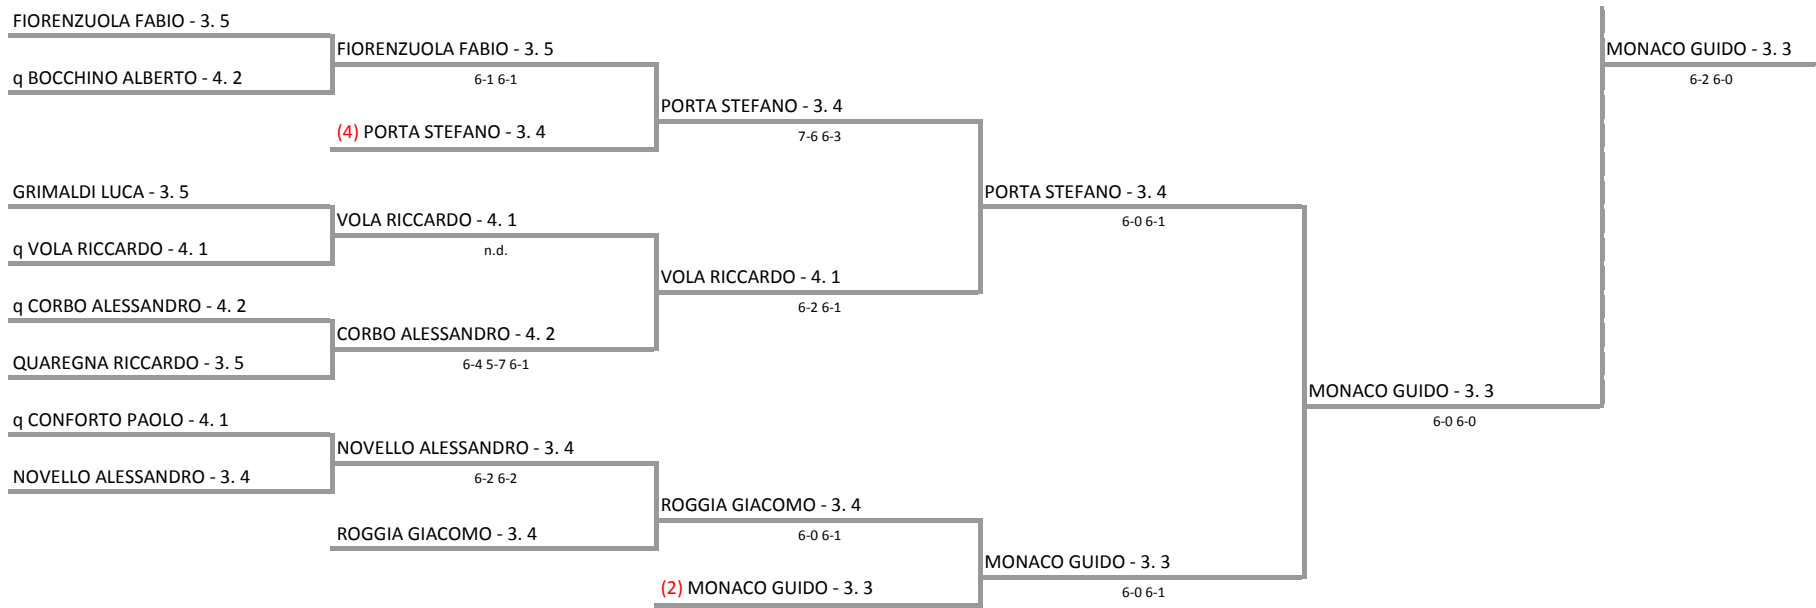

**CIRCOLO DI ROSAZZA SEZIONE TENNIS A.S.D. - COPPA LAUGIERI 2014  
COPPA LAUGIERI MASCHILE - TAB. FINALE**

**26/07/2014 - 10/08/2014    iscritti n° 21**

**Tabellone rigenerato il 09/08/2014 alle ore 19:28 per Sorteggio QE  
confermato il 09/08/2014 alle ore 19:29  
compilato il 09/08/2014 alle ore 19:29 e subito esposto  
Il Giudice Arbitro: GAT3 GIANFRANCO MARTINELLI**