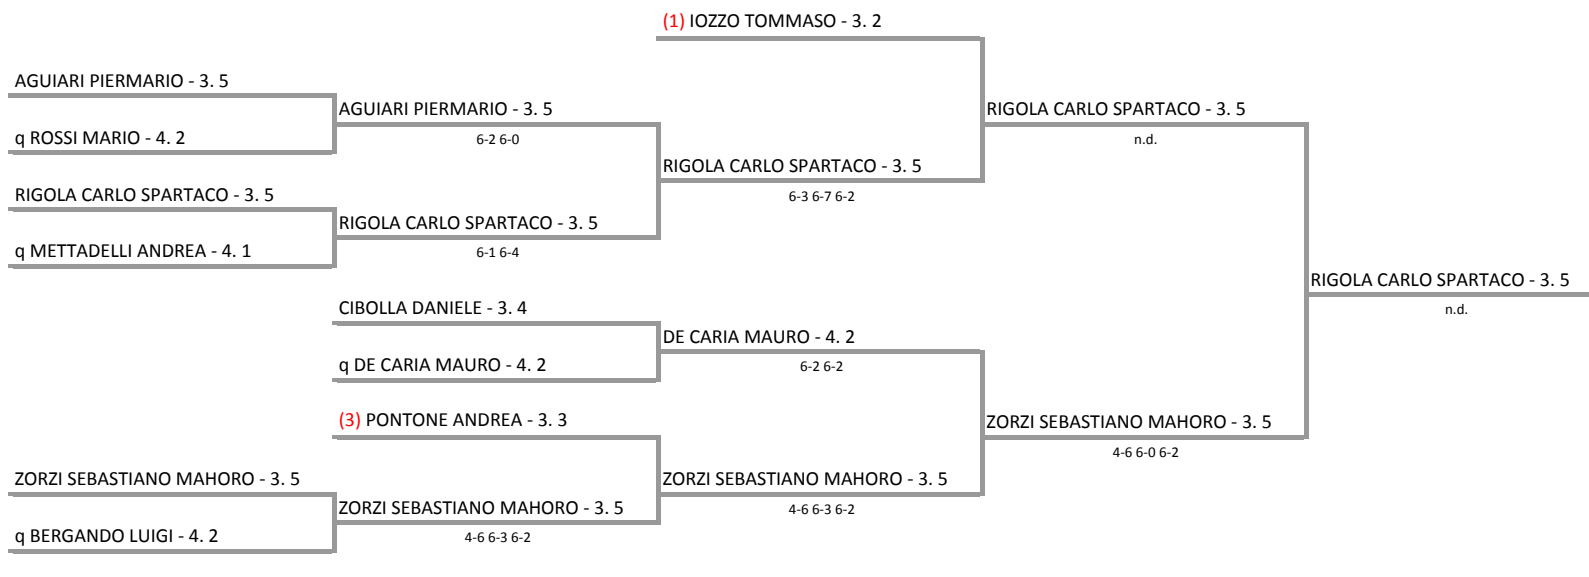

**CIRCOLO DI ROSAZZA SEZIONE TENNIS A.S.D. - COPPA LAUGIERI 2014  
COPPA LAUGIERI MASCHILE - TAB. FINALE**

**26/07/2014 - 10/08/2014    iscritti n° 21**

**Tabellone rigenerato il 09/08/2014 alle ore 19:28 per Sorteggio QE  
confermato il 09/08/2014 alle ore 19:29  
compilato il 09/08/2014 alle ore 19:29 e subito esposto  
Il Giudice Arbitro: GAT3 GIANFRANCO MARTINELLI**