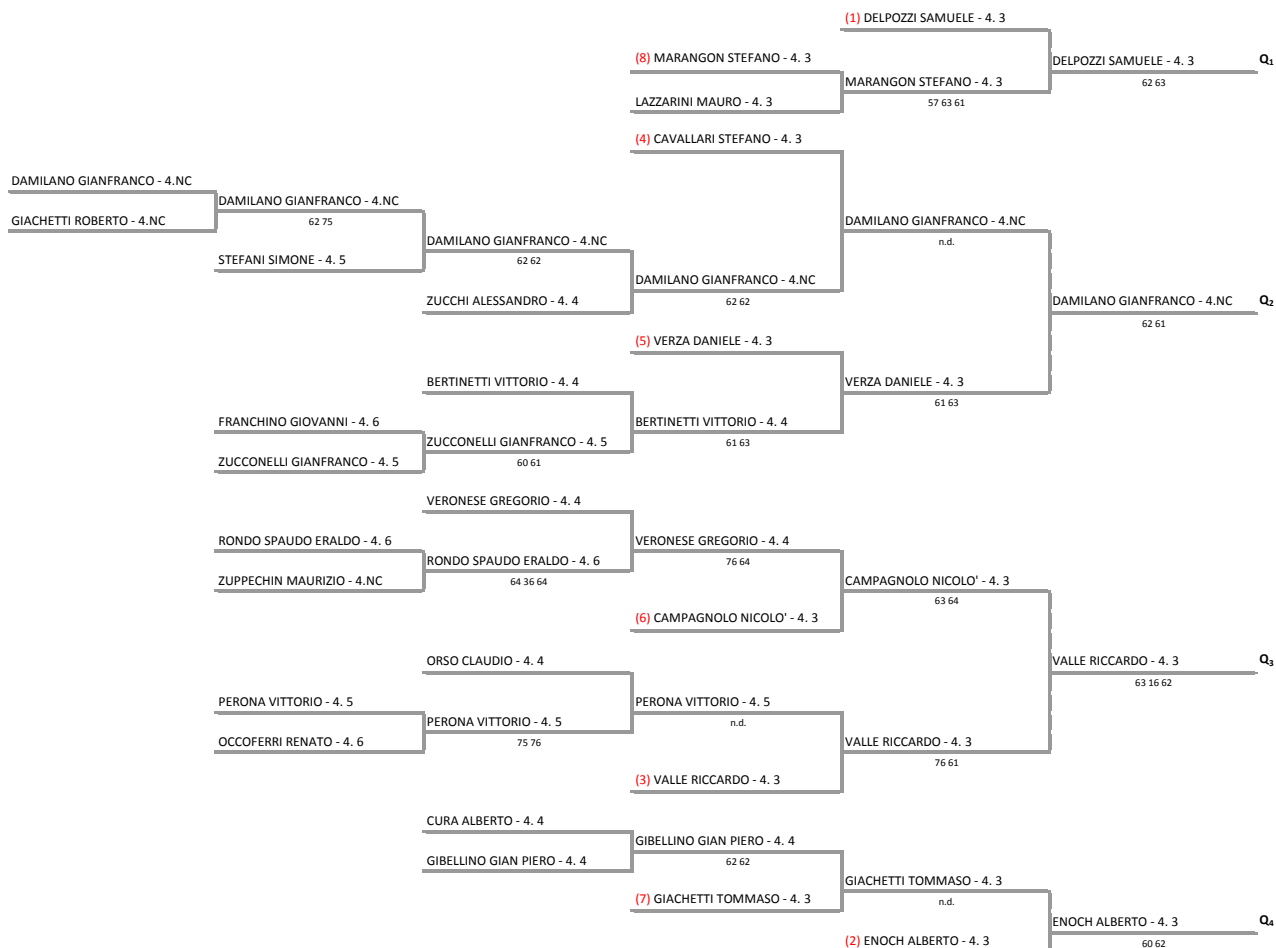

CIRCOLO DI ROSAZZA SEZIONE TENNIS A.S.D. - TROFEO "COPPA LAUGIERI"
Trofeo "COPPA LAUGIERI" - MASCHILE - SEZIONE 1 - LIM. 4.3

25/07/2015 - 09/08/2015 iscritti n° 24

Tabellone rigenerato il 24/07/2015 alle ore 13:52 per Iscrittononinserito
confermato il 24/07/2015 alle ore 13:56
compilato il 24/07/2015 alle ore 13:56 e subito esposto
Il Giudice Arbitro: GAT3 GIANFRANCO MARTINELLI

Federazione Italiana Tennis - Sistema Gestione Automatizzata Tornei - Copyright 2012 - Powered by Lexicon digital media
I tabelloni generati con il Sistema S.G.A.T. possono essere liberamente pubblicati e impaginati in altre forme mantenendo presente e inalterato questo disclaimer.