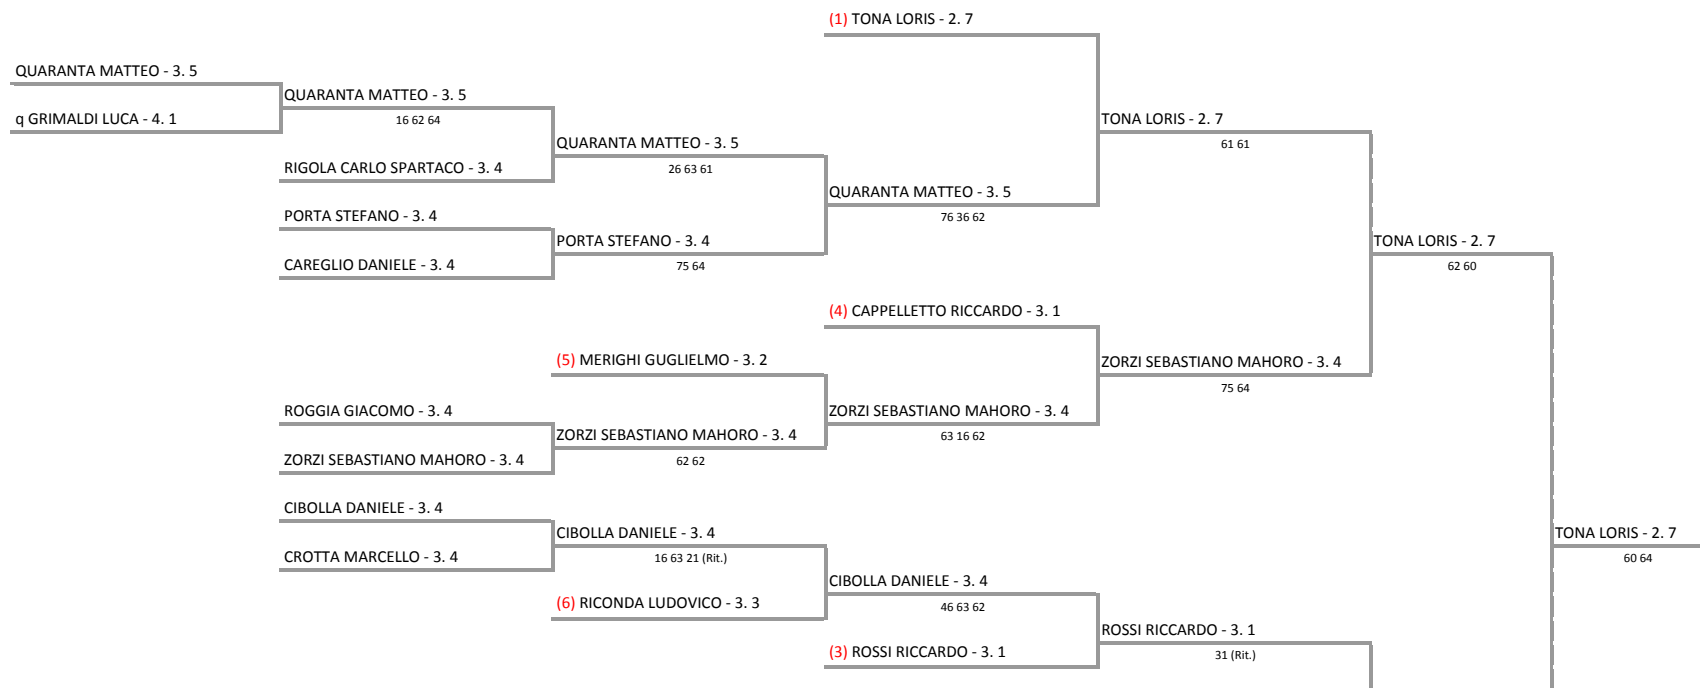

CIRCOLO DI ROSAZZA SEZIONE TENNIS A.S.D. - TROFEO "COPPA LAUGIERI"
Trofeo "COPPA LAUGIERI" - MASCHILE - SEZIONE FINALE

25/07/2015 - 09/08/2015 iscritti n° 22

Tabellone rigenerato il 09/08/2015 alle ore 22:53 per Sorteggio QE
 confermato il 09/08/2015 alle ore 22:54
 compilato il 09/08/2015 alle ore 22:54 e subito esposto
 Il Giudice Arbitro: GAT3 GIANFRANCO MARTINELLI