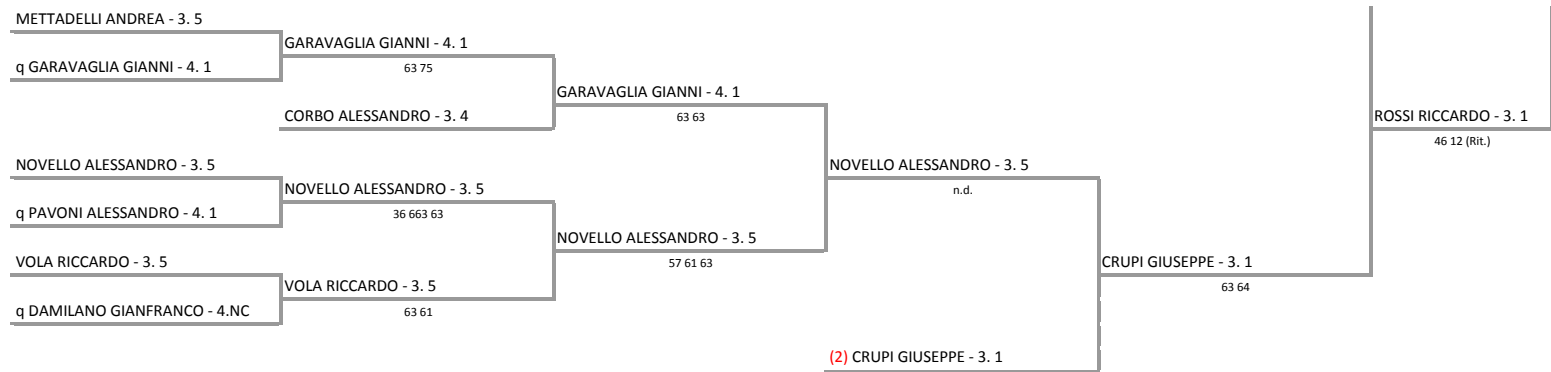

CIRCOLO DI ROSAZZA SEZIONE TENNIS A.S.D. - TROFEO "COPPA LAUGIERI"
Trofeo "COPPA LAUGIERI" - MASCHILE - SEZIONE FINALE

25/07/2015 - 09/08/2015 iscritti n° 22

Tabellone rigenerato il 09/08/2015 alle ore 22:53 per Sorteggio QE
 confermato il 09/08/2015 alle ore 22:54
 compilato il 09/08/2015 alle ore 22:54 e subito esposto
 Il Giudice Arbitro: GAT3 GIANFRANCO MARTINELLI